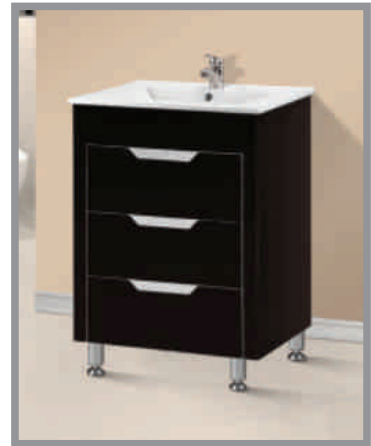

M.R.P: 12550/-

Cabinet : 790x590x435mm

Mirror : 450x660

Floor Mounted PVC Cabinet Vanity

Model : 8004-A
Color : Blue & White

Model : 8004-B
Color : White & Black

Model : 8004-C
Color : Black & White

M.R.P: 12950/-