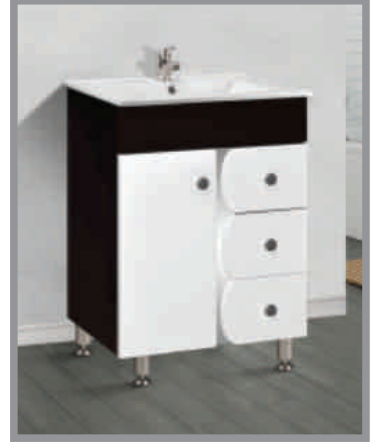

Model : 8001-B
Color : Grey & White

Model : 8001-C
Color : Cherry & White

M.R.P: 12550/-

Cabinet : 790x590x435mm

Mirror : 450x660

Floor Mounted PVC Cabinet Vanity

Model : 8002-A
Color : Golden & Ivory

Model : 8002-B
Color : Black & White