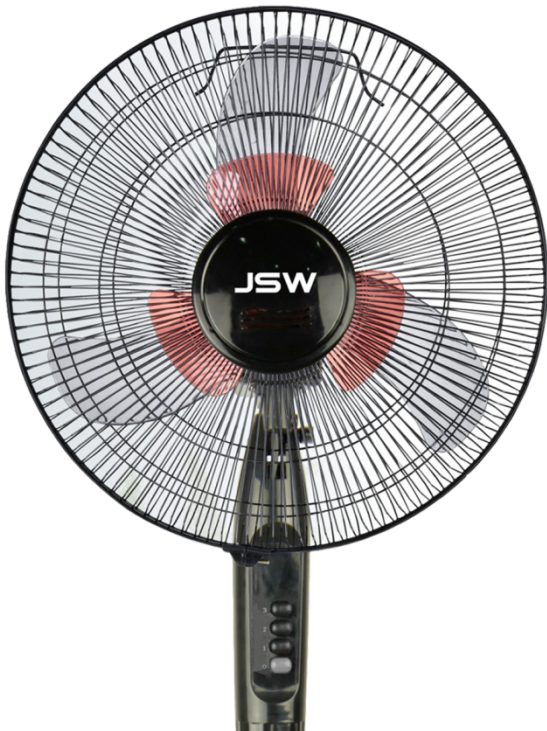

CEH

Stand Fan

JF-8980DB

16" Stand Fan

3 Speed Settings

Double Blade

Optional Oscillation

Tilt to Direct Air