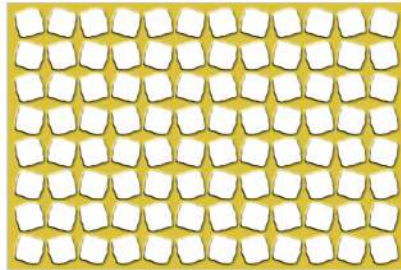

G-301-WHITE