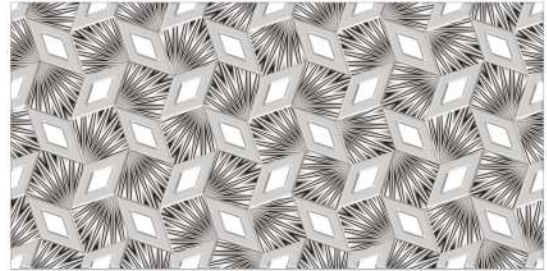

*Express
modernity*

300x600mm — Golden & Silver Highlighter

Application

G-55-HL-1

S-55-HL-1

G-55-HL-2

S-55-HL-2

G-55-HL-3