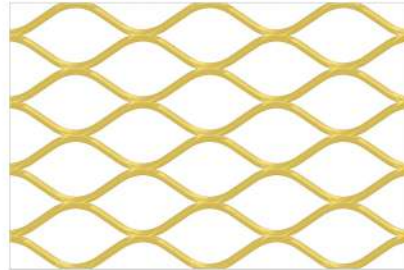

G-777-WHITE