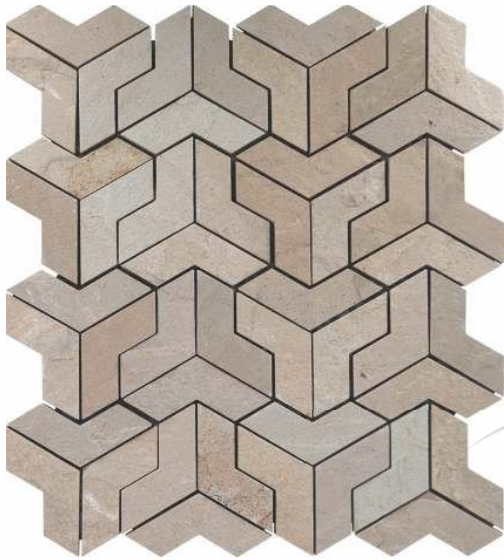

64003 AGRA WHITE STONE

PATTERN - BOOMERANG