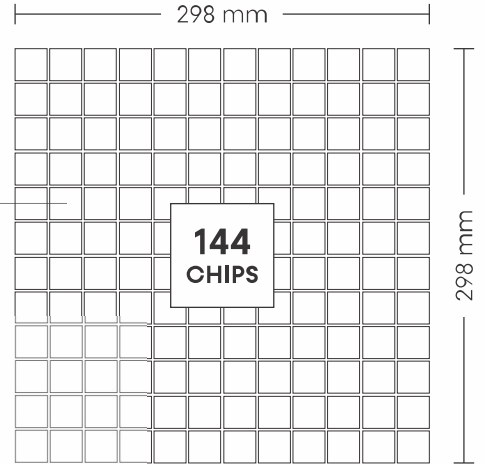

# 62003 BLACK SLATE TRUMBLED

PATTERN - SQUARE (2)

SURFACE MATT

CHIP SIZE  
23x23mm

SHEET SIZE

# 62004 GWALIOR MINT

PATTERN - SQUARE (2)

SURFACE RUSTIC

CHIP SIZE  
23x23mm

SHEET SIZE