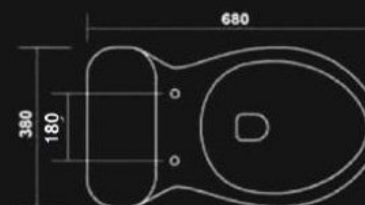

Height : 755 mm
Length : 295 mm
Width : 615 mm

Approx Weight : 35 KG

Cistern - AB BC CD

Colour - W i

Aqua Two Piece “S” “P”

Height : 770 mm
Length : 400 mm
Width : 650 mm

Approx Weight : 33 KG

Cistern - AB BC CD

Colour - W i

Astina
“S”

Height : 785 mm
Length : 380 mm
Width : 665 mm

Approx Weight : 31 KG

Cistern - AB BC CD

Colour - W i

Barocco
“P”

Height : 760 mm
Length : 390 mm
Width : 670 mm

Approx Weight : 31 KG

Cistern - AB BC CD

Colour - W i

Two piece

**Dyna
italian
“P”**

Height : 785 mm

Length : 350 mm

Width : 630 mm

Approx Weight : 32 KG

Cistern - AB BC CD

Colour - W i

**Italian
“P”**

Height : 795 mm

Length : 380 mm

Width : 680 mm

Approx Weight : 31 KG