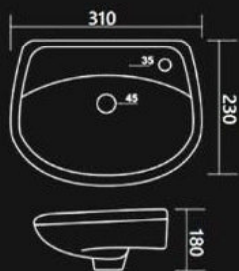

Colour - W i

Astina
“S”

Height : 785 mm
Length : 380 mm
Width : 665 mm

Approx Weight : 31 KG

Cistern - AB BC CD

Colour - W i

Barocco
“P”

Height : 760 mm
Length : 390 mm
Width : 670 mm

Flush Tank

Model - Smart
Dual Flush Toilet Plastic Cistern (SP)
with center push button
Color : White
Flushing : Dual Flush, 3L/6L, Max : 8L

Model - Decent
Dual Flush Toilet Plastic Cistern (SP)
with center push button
Color : White
Flushing : Dual Flush, 3L/6L, Max : 8L

14 x 11 (side)

Approx Weight : 7 KG

Height : 180 mm
Length : 310 mm
Width : 370 mm

14 x 11 (Center)

Approx Weight : 7 KG

Height : 180 mm
Length : 310 mm
Width : 370 mm

18 x 13 (Round)

Approx Weight : 7.5 KG

Height : 160 mm
Length : 340 mm
Width : 440 mm

Bantium 18 x 12 Approx Weight : 8 KG

Height : 160 mm
Length : 330 mm
Width : 460 mm

Corner(16x16) Approx Weight : 8 KG

Height : 180 mm
Length : 400 mm
Width : 400 mm