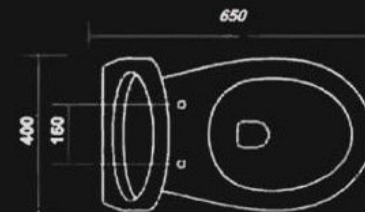

Dyna E.W.C "S" trap
Size : 470 x 360 x 410 mm
Weight : 13.5 KG

EWC "P" trap
Size : 460 x 355 x 390 mm
Weight : 13.5 KG

water closet.

EWC "S" trap
Size : 460 x 355 x 390 mm
Weight : 13.5 KG

Two piece

Alex Two Piece “S” “P”

Height : 755 mm
Length : 295 mm
Width : 615 mm

Approx Weight : 35 KG

Cistern - AB BC CD

Colour - W i

Aqua Two Piece “S” “P”

Height : 770 mm
Length : 400 mm
Width : 650 mm

Approx Weight : 33 KG

Cistern - AB BC CD

Colour - W i

Astina
“S”

Height : 785 mm
Length : 380 mm
Width : 665 mm

Approx Weight : 31 KG

Cistern - AB BC CD

Colour - W i

Barocco
“P”

Height : 760 mm
Length : 390 mm
Width : 670 mm

Approx Weight : 31 KG

Cistern - AB BC CD

Colour - W i

Two piece

**Dyna
italian
“P”**

Height : 785 mm

Length : 350 mm

Width : 630 mm