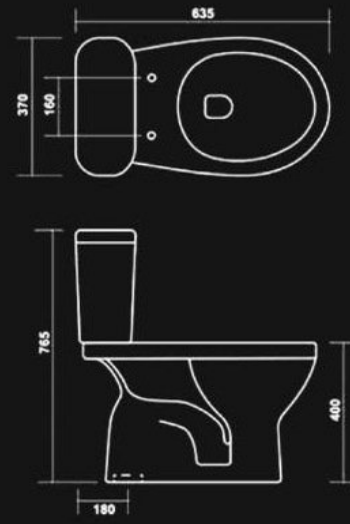

Colour - W i

Astina
“S”

Height : 785 mm
Length : 380 mm
Width : 665 mm

Approx Weight : 31 KG

Cistern - AB BC CD

Colour - W i

Barocco
“P”

Height : 760 mm
Length : 390 mm
Width : 670 mm

Cistern - AB BC CD

Colour - W

w-i

Two piece

Spanish "P"

Height : 780 mm
Length : 400 mm
Width : 670 mm

Approx Weight : 31 KG

Cistern - AB BC CD

Colour - W i

Spanish "S"

Height : 780 mm
Length : 400 mm
Width : 670 mm

Approx Weight : 31 KG

Cistern - AB BC CD

Colour - W i

Two piece

Matrix "S"

Height : 765 mm
Length : 370 mm
Width : 635 mm

Approx Weight : 33 KG

Cistern - AB BC CD

Colour - W

Perry "S"

Height : 700 mm
Length : 395 mm
Width : 620 mm

Approx Weight : 37 KG

Cistern - AB BC CD