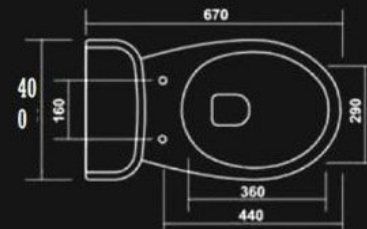

Colour - W i

Astina
“S”

Height : 785 mm
Length : 380 mm
Width : 665 mm

Approx Weight : 31 KG

Cistern - AB BC CD

Colour - W i

Barocco
“P”

Height : 760 mm
Length : 390 mm
Width : 670 mm

Cistern - AB BC CD

Colour - W

w-i

Two piece

Spanish "P"

Height : 780 mm
Length : 400 mm
Width : 670 mm

Approx Weight : 31 KG

Cistern - AB BC CD

Colour - W i

Spanish "S"

Height : 780 mm
Length : 400 mm
Width : 670 mm

Approx Weight : 31 KG

Cistern - AB BC CD

Colour - W i

Two piece

Matrix "S"

Height : 765 mm
Length : 370 mm
Width : 635 mm

Approx Weight : 33 KG

Cistern - AB BC CD

Colour - W

Perry "S"

Height : 700 mm
Length : 395 mm
Width : 620 mm

Approx Weight : 37 KG

Cistern - AB BC CD