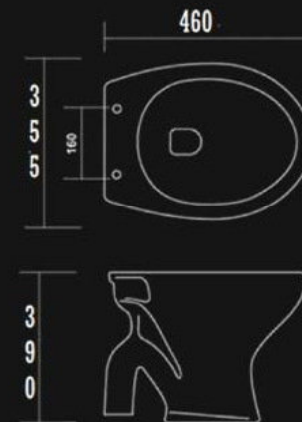

Jennet

Size : 355 x 490 x 360mm
15 KG

Wall Hung.

Marvel

Size : 370 x 560 x 400mm
16 KG

Anglo "P" trap
Size : 520 x 430 x 400 mm
Weight : 17 KG

Anglo "S" trap
Size : 520 x 430 x 400 mm
Weight : 17 KG

Baby "P" trap
Size : 350 x 280 x 310 mm
Weight : 8 KG

Dyna E.W.C "S" trap
Size : 470 x 360 x 410 mm
Weight : 13.5 KG

EWC "P" trap
Size : 460 x 355 x 390 mm
Weight : 13.5 KG

water closet.

EWC "S" trap
Size : 460 x 355 x 390 mm
Weight : 13.5 KG

Two piece

Alex Two Piece “S” “P”

Height : 755 mm
Length : 295 mm
Width : 615 mm

Approx Weight : 35 KG

Cistern - AB BC CD

Colour - W i

Aqua Two Piece “S” “P”

Height : 770 mm
Length : 400 mm
Width : 650 mm

Approx Weight : 33 KG

Cistern - AB BC CD

Colour - W i

Astina
“S”

Height : 785 mm
Length : 380 mm
Width : 665 mm

Approx Weight : 31 KG

Cistern - AB BC CD

Colour - W i

Barocco
“P”

Height : 760 mm
Length : 390 mm
Width : 670 mm