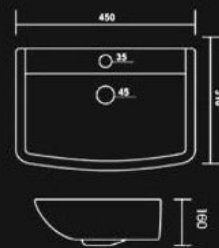

14 x 11 (side)

Approx Weight : 7 KG

Height : 180 mm
Length : 310 mm
Width : 370 mm

14 x 11 (Center)

Approx Weight : 7 KG

Height : 180 mm
Length : 310 mm
Width : 370 mm

18 x 13 (Round)

Approx Weight : 7.5 KG

Height : 160 mm
Length : 340 mm
Width : 440 mm

Bantium 18 x 12 Approx Weight : 8 KG

Height : 160 mm
Length : 330 mm
Width : 460 mm

Corner(16x16) Approx Weight : 8 KG

Height : 180 mm
Length : 400 mm
Width : 400 mm

Candy Approx Weight : 8 KG

Height : 160 mm
Length : 340 mm
Width : 460 mm

Creta 18 x 12 Square Approx Weight : 8 KG

Height : 160 mm
Length : 310 mm
Width : 450 mm

Prime 18 x 14

Approx Weight : 8 KG

Height : 160 mm
Length : 360 mm
Width : 460 mm

Big Sterling

Height : 960 mm
Length : 530 mm
Width : 640 mm

Approx Weight : 33 KG

Mini Sterling

Height : 820 mm
Length : 450 mm
Width : 570 mm

Approx Weight : 23 KG

Star Gold Set

Height : 880 mm
Length : 440 mm
Width : 590 mm