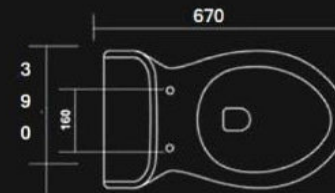

Dyna E.W.C "S" trap
Size : 470 x 360 x 410 mm
Weight : 13.5 KG

EWC "P" trap
Size : 460 x 355 x 390 mm
Weight : 13.5 KG

water closet.

EWC "S" trap
Size : 460 x 355 x 390 mm
Weight : 13.5 KG

Two piece

Alex Two Piece “S” “P”

Height : 755 mm
Length : 295 mm
Width : 615 mm

Approx Weight : 35 KG

Cistern - AB BC CD

Colour - W i

Aqua Two Piece “S” “P”

Height : 770 mm
Length : 400 mm
Width : 650 mm

Approx Weight : 33 KG

Cistern - AB BC CD

Colour - W i

Astina
“S”

Height : 785 mm
Length : 380 mm
Width : 665 mm

Approx Weight : 31 KG

Cistern - AB BC CD

Colour - W i

Barocco
“P”

Height : 760 mm
Length : 390 mm
Width : 670 mm

Approx Weight : 31 KG

Cistern - AB BC CD

Colour - W i

Two piece

**Dyna
italian
“P”**

Height : 785 mm

Length : 350 mm

Width : 630 mm