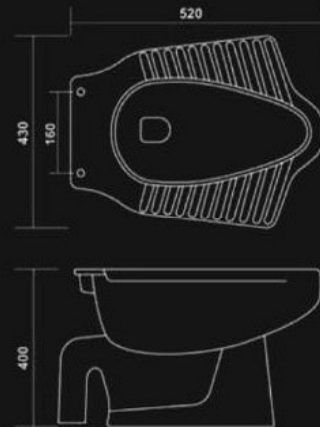

Jennet

Size : 355 x 490 x 360mm
15 KG

Wall Hung.

Marvel

Size : 370 x 560 x 400mm
16 KG

Anglo "P" trap
Size : 520 x 430 x 400 mm
Weight : 17 KG

Anglo "S" trap
Size : 520 x 430 x 400 mm
Weight : 17 KG

Baby "P" trap
Size : 350 x 280 x 310 mm
Weight : 8 KG

Dyna E.W.C "S" trap
Size : 470 x 360 x 410 mm
Weight : 13.5 KG

EWC "P" trap
Size : 460 x 355 x 390 mm
Weight : 13.5 KG

water closet.

EWC "S" trap
Size : 460 x 355 x 390 mm
Weight : 13.5 KG

Two piece

Alex Two Piece “S” “P”

Height : 755 mm
Length : 295 mm
Width : 615 mm

Approx Weight : 35 KG

Cistern - AB BC CD

Colour - W i

Aqua Two Piece “S” “P”

Height : 770 mm
Length : 400 mm
Width : 650 mm

Approx Weight : 33 KG

Cistern - AB BC CD

Colour - W i

Astina
“S”

Height : 785 mm
Length : 380 mm
Width : 665 mm

Approx Weight : 31 KG

Cistern - AB BC CD

Colour - W i

Barocco
“P”

Height : 760 mm
Length : 390 mm
Width : 670 mm