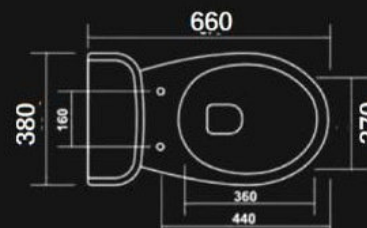

Colour - W i

Astina
“S”

Height : 785 mm
Length : 380 mm
Width : 665 mm

Approx Weight : 31 KG

Cistern - AB BC CD

Colour - W i

Barocco
“P”

Height : 760 mm
Length : 390 mm
Width : 670 mm

Approx Weight : 32 KG

Cistern - AB BC CD

Colour - W i

**Italian
“P”**

Height : 795 mm

Length : 380 mm

Width : 680 mm

Approx Weight : 31 KG

Cistern - AB BC CD

Colour - W i Bl P G

Two piece

Irani "S"

Height : 785 mm

Length : 400 mm

Width : 665 mm

Approx Weight : 31 KG

Cistern - AB BC CD

Colour - W

w-i-bL-p-g

Mirage "S"

Height : 660 mm

Length : 380 mm

Width : 760 mm

Approx Weight : 31 KG