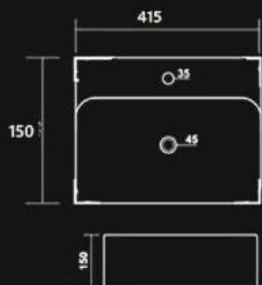

Sacmi

Approx Weight : 8 KG

Height : 150 mm
Length : 375 mm
Width : 415 mm