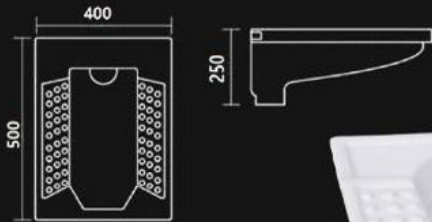

Approx Weight : 10.50 KG

Eastern Pan

Height : 130 mm
Length : 425 mm
Width : 520 mm

Approx Weight : 11 KG

Aqua Pan

Height : 250 mm
Length : 500 mm
Width : 400 mm

Approx Weight : 13 KG

MD Pan

Height : 230 mm
Length : 410 mm
Width : 535 mm

Approx Weight : 10 KG

Deluxe Pan

Height : 250 mm
Length : 500 mm
Width : 400 mm

Approx Weight : 13 KG

China Pan

Height : 220 mm
Length : 490 mm
Width : 410 mm

Approx Weight : 8.5 KG