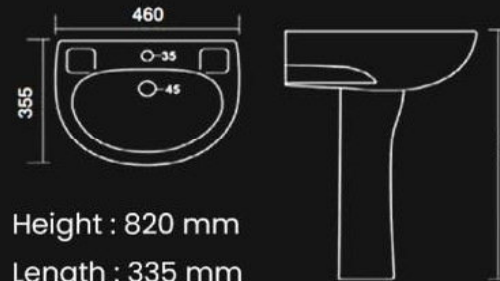

Sophia Set

Height : 860 mm
Length : 440 mm
Width : 550 mm

Approx Weight : 23 KG

Deltar Set (polo)

Height : 820 mm
Length : 470 mm
Width : 560 mm

Approx Weight : 23 KG

Repose Set (22x16)

Height : 825 mm
Length : 400 mm
Width : 560 mm

White Wash Basin

Wash Basin Pedestal

Star Set (20x16)

Height : 825 mm
Length : 400 mm
Width : 510 mm

Approx Weight : 22 KG

Prime Set (18x14)

Height : 820 mm
Length : 335 mm
Width : 460 mm

Approx Weight : 22 KG

Approx Weight : 10.50 KG

Eastern Pan

Height : 130 mm
Length : 425 mm
Width : 520 mm

Approx Weight : 11 KG

Aqua Pan

Height : 250 mm
Length : 500 mm
Width : 400 mm

Approx Weight : 13 KG

MD Pan

Height : 230 mm
Length : 410 mm
Width : 535 mm

Approx Weight : 10 KG

Deluxe Pan

Height : 250 mm
Length : 500 mm
Width : 400 mm

Approx Weight : 13 KG

China Pan

Height : 220 mm
Length : 490 mm
Width : 410 mm

Approx Weight : 8.5 KG