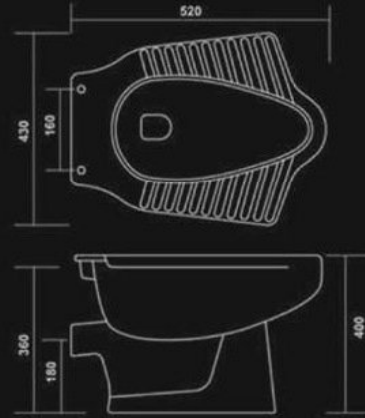

Jennet

Size : 355 x 490 x 360mm
15 KG

Wall Hung.

Marvel

Size : 370 x 560 x 400mm
16 KG

Anglo "P" trap
Size : 520 x 430 x 400 mm
Weight : 17 KG

Anglo "S" trap
Size : 520 x 430 x 400 mm
Weight : 17 KG

Baby "P" trap
Size : 350 x 280 x 310 mm
Weight : 8 KG

Dyna E.W.C "S" trap
Size : 470 x 360 x 410 mm
Weight : 13.5 KG

EWC "P" trap
Size : 460 x 355 x 390 mm
Weight : 13.5 KG

water closet.

EWC "S" trap
Size : 460 x 355 x 390 mm
Weight : 13.5 KG

Two piece

Alex Two Piece “S” “P”

Height : 755 mm
Length : 295 mm
Width : 615 mm

Approx Weight : 35 KG

Cistern - AB BC CD

Colour - W i

Aqua Two Piece “S” “P”

Height : 770 mm
Length : 400 mm
Width : 650 mm

Approx Weight : 33 KG

Cistern - AB BC CD

Colour - W i

Astina
“S”

Height : 785 mm
Length : 380 mm
Width : 665 mm

Approx Weight : 31 KG

Cistern - AB BC CD

Colour - W i

Barocco
“P”

Height : 760 mm
Length : 390 mm
Width : 670 mm