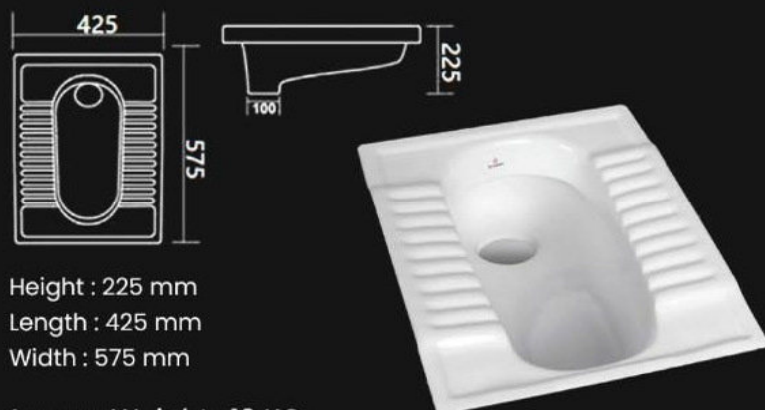

Orissa Pan 23"

Height : 225 mm
Length : 425 mm
Width : 575 mm

Approx Weight : 13 KG