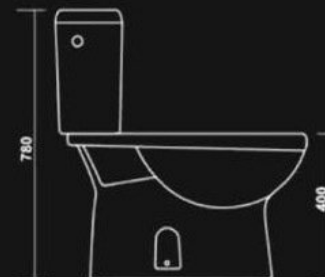

Cistern - AB BC CD

Colour - W

w-i-bL-p-g

Mirage "S"

Height : 660 mm

Length : 380 mm

Width : 760 mm

Approx Weight : 31 KG

Cistern - AB BC CD

Colour - W

w-i

Two piece

Spanish "P"

Height : 780 mm
Length : 400 mm
Width : 670 mm

Approx Weight : 31 KG

Cistern - AB BC CD

Colour - W i

Spanish "S"

Height : 780 mm
Length : 400 mm
Width : 670 mm

Approx Weight : 31 KG

Cistern - AB BC CD

Colour - W i

Two piece

Matrix "S"

Height : 765 mm
Length : 370 mm
Width : 635 mm

Approx Weight : 33 KG

Cistern - AB BC CD

Colour - W

Perry "S"

Height : 700 mm
Length : 395 mm
Width : 620 mm

Approx Weight : 37 KG

Cistern - AB BC CD