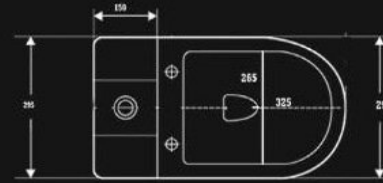

Jennet

Size : 355 x 490 x 360mm
15 KG

Wall Hung.

Marvel

Size : 370 x 560 x 400mm
16 KG

Anglo "P" trap
Size : 520 x 430 x 400 mm
Weight : 17 KG

Anglo "S" trap
Size : 520 x 430 x 400 mm
Weight : 17 KG

Baby "P" trap
Size : 350 x 280 x 310 mm
Weight : 8 KG

Dyna E.W.C "S" trap
Size : 470 x 360 x 410 mm
Weight : 13.5 KG

EWC "P" trap
Size : 460 x 355 x 390 mm
Weight : 13.5 KG

water closet.

EWC "S" trap
Size : 460 x 355 x 390 mm
Weight : 13.5 KG

Two piece

Alex Two Piece “S” “P”

Height : 755 mm
Length : 295 mm
Width : 615 mm

Approx Weight : 35 KG

Cistern - AB BC CD

Colour - W i

Aqua Two Piece “S” “P”

Height : 770 mm
Length : 400 mm
Width : 650 mm

Approx Weight : 33 KG

Cistern - AB BC CD

Colour - W i

Astina
“S”

Height : 785 mm
Length : 380 mm
Width : 665 mm

Approx Weight : 31 KG

Cistern - AB BC CD

Colour - W i

Barocco
“P”

Height : 760 mm
Length : 390 mm
Width : 670 mm