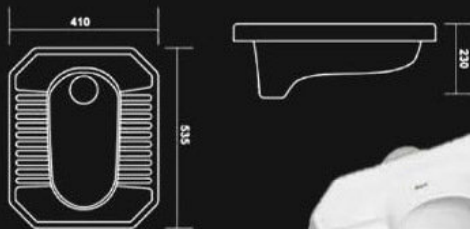

Approx Weight : 10.50 KG

Eastern Pan

Height : 130 mm
Length : 425 mm
Width : 520 mm

Approx Weight : 11 KG

Aqua Pan

Height : 250 mm
Length : 500 mm
Width : 400 mm

Approx Weight : 13 KG

MD Pan

Height : 230 mm
Length : 410 mm
Width : 535 mm

Approx Weight : 10 KG

Deluxe Pan

Height : 250 mm
Length : 500 mm
Width : 400 mm

Approx Weight : 13 KG

China Pan

Height : 220 mm
Length : 490 mm
Width : 410 mm

Approx Weight : 8.5 KG