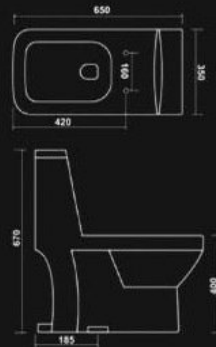

One Piece.

Apple One Pice (S/P)

Size : 655 x 340 x 680mm
S-trap : 220mm
P-trap
40 KG

Moon One Pice (S/P)

Size : 670 x 345 x 725mm
S-trap : 225mm
P-trap : 225mm
41 KG

Mozart Floor
Mounted E.W.C. S/P trap
18 KG

Dyna E.W.C "S" trap
Size : 470 x 360 x 410 mm
Weight : 13.5 KG

EWC "P" trap
Size : 460 x 355 x 390 mm
Weight : 13.5 KG

water closet.

EWC "S" trap
Size : 460 x 355 x 390 mm
Weight : 13.5 KG

Two piece

Alex Two Piece “S” “P”

Height : 755 mm
Length : 295 mm
Width : 615 mm

Approx Weight : 35 KG

Cistern - AB BC CD

Colour - W i

Aqua Two Piece “S” “P”

Height : 770 mm
Length : 400 mm
Width : 650 mm

Approx Weight : 33 KG

Cistern - AB BC CD

Colour - W i

Astina
“S”

Height : 785 mm
Length : 380 mm
Width : 665 mm

Approx Weight : 31 KG

Cistern - AB BC CD

Colour - W i

Barocco
“P”

Height : 760 mm
Length : 390 mm
Width : 670 mm