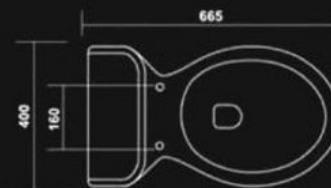

Colour - W i

Astina
“S”

Height : 785 mm
Length : 380 mm
Width : 665 mm

Approx Weight : 31 KG

Cistern - AB BC CD

Colour - W i

Barocco
“P”

Height : 760 mm
Length : 390 mm
Width : 670 mm

Approx Weight : 31 KG

Cistern - AB BC CD

Colour - W i

Two piece

**Dyna
italian
“P”**

Height : 785 mm

Length : 350 mm

Width : 630 mm

Approx Weight : 32 KG

Cistern - AB BC CD

Colour - W i

**Italian
“P”**

Height : 795 mm

Length : 380 mm

Width : 680 mm

Approx Weight : 31 KG

Cistern - AB BC CD

Colour - W i Bl P G

Two piece

Irani "S"

Height : 785 mm

Length : 400 mm

Width : 665 mm

Approx Weight : 31 KG