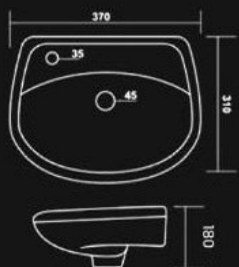

Colour - W i

Astina
“S”

Height : 785 mm
Length : 380 mm
Width : 665 mm

Approx Weight : 31 KG

Cistern - AB BC CD

Colour - W i

Barocco
“P”

Height : 760 mm
Length : 390 mm
Width : 670 mm

Model - Mercury
Dual Flush Toilet Plastic Cistern (SP)
with side handle button
Color : White
Flushing : Dual Flush, 3L/6L, Max : 8L

12 x 9

Approx Weight : 7 KG

Height : 180 mm
Length : 310 mm
Width : 230 mm

14 x 11 (side)

Approx Weight : 7 KG

Height : 180 mm
Length : 310 mm
Width : 370 mm

14 x 11 (Center)

Approx Weight : 7 KG

Height : 180 mm
Length : 310 mm
Width : 370 mm

18 x 13 (Round)

Approx Weight : 7.5 KG

Height : 160 mm
Length : 340 mm
Width : 440 mm

Bantium 18 x 12 Approx Weight : 8 KG

Height : 160 mm
Length : 330 mm
Width : 460 mm

Corner(16x16) Approx Weight : 8 KG

Height : 180 mm
Length : 400 mm
Width : 400 mm