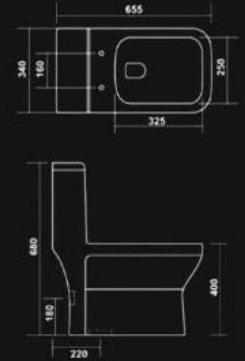

One Piece.

Apple One Pice (S/P)

Size : 655 x 340 x 680mm
S-trap : 220mm
P-trap
40 KG

Moon One Pice (S/P)

Size : 670 x 345 x 725mm
S-trap : 225mm
P-trap : 225mm
41 KG

Mozart Floor
Mounted E.W.C. S/P trap
18 KG

Dyna E.W.C "S" trap
Size : 470 x 360 x 410 mm
Weight : 13.5 KG

EWC "P" trap
Size : 460 x 355 x 390 mm
Weight : 13.5 KG

water closet.

EWC "S" trap
Size : 460 x 355 x 390 mm
Weight : 13.5 KG

Two piece

Alex Two Piece “S” “P”

Height : 755 mm
Length : 295 mm
Width : 615 mm

Approx Weight : 35 KG

Cistern - AB BC CD

Colour - W i

Aqua Two Piece “S” “P”

Height : 770 mm
Length : 400 mm
Width : 650 mm

Approx Weight : 33 KG

Cistern - AB BC CD

Colour - W i

Astina
“S”

Height : 785 mm
Length : 380 mm
Width : 665 mm

Approx Weight : 31 KG

Cistern - AB BC CD

Colour - W i

Barocco
“P”

Height : 760 mm
Length : 390 mm
Width : 670 mm