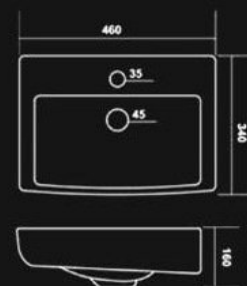

14 x 11 (side)

Approx Weight : 7 KG

Height : 180 mm
Length : 310 mm
Width : 370 mm

14 x 11 (Center)

Approx Weight : 7 KG

Height : 180 mm
Length : 310 mm
Width : 370 mm

18 x 13 (Round)

Approx Weight : 7.5 KG

Height : 160 mm
Length : 340 mm
Width : 440 mm

Bantium 18 x 12 Approx Weight : 8 KG

Height : 160 mm
Length : 330 mm
Width : 460 mm

Corner(16x16) Approx Weight : 8 KG

Height : 180 mm
Length : 400 mm
Width : 400 mm

Candy Approx Weight : 8 KG

Height : 160 mm
Length : 340 mm
Width : 460 mm

Creta 18 x 12 Square Approx Weight : 8 KG

Height : 160 mm
Length : 310 mm
Width : 450 mm

Prime 18 x 14

Approx Weight : 8 KG

Height : 160 mm
Length : 360 mm
Width : 460 mm

Big Sterling

Height : 960 mm
Length : 530 mm
Width : 640 mm

Approx Weight : 33 KG

Mini Sterling

Height : 820 mm
Length : 450 mm
Width : 570 mm

Approx Weight : 23 KG

Star Gold Set

Height : 880 mm
Length : 440 mm
Width : 590 mm