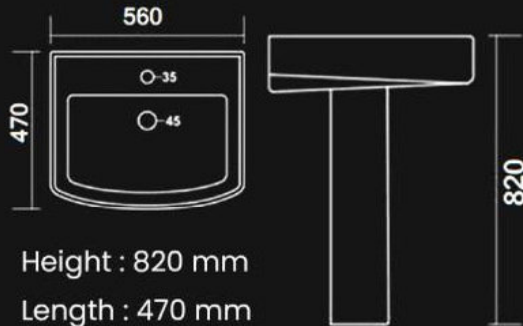

Big Sterling

Height : 960 mm
Length : 530 mm
Width : 640 mm

Approx Weight : 33 KG

Mini Sterling

Height : 820 mm
Length : 450 mm
Width : 570 mm

Approx Weight : 23 KG

Star Gold Set

Height : 880 mm
Length : 440 mm
Width : 590 mm

Approx Weight : 23 KG

Supreme Set

Height : 840 mm
Length : 430 mm
Width : 585 mm

Approx Weight : 23 KG

Wash Basin Pedestal

Dyna Set

Height : 860 mm
Length : 440 mm
Width : 560 mm

Approx Weight : 23 KG

Sophia Set

Height : 860 mm
Length : 440 mm
Width : 550 mm

Approx Weight : 23 KG

Deltar Set (polo)

Height : 820 mm
Length : 470 mm
Width : 560 mm

Approx Weight : 23 KG

Repose Set (22x16)

Height : 825 mm
Length : 400 mm
Width : 560 mm

Height : 230 mm
Length : 410 mm
Width : 535 mm

Approx Weight : 10 KG

Deluxe Pan

Height : 250 mm
Length : 500 mm
Width : 400 mm

Approx Weight : 13 KG

China Pan

Height : 220 mm
Length : 490 mm
Width : 410 mm

Approx Weight : 8.5 KG