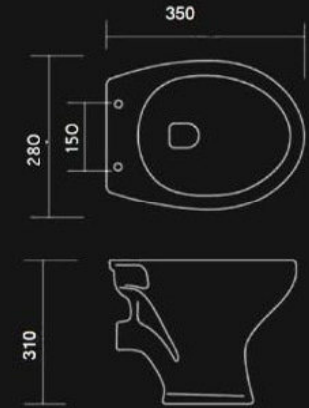

Jennet

Size : 355 x 490 x 360mm
15 KG

Wall Hung.

Marvel

Size : 370 x 560 x 400mm
16 KG

Anglo "P" trap
Size : 520 x 430 x 400 mm
Weight : 17 KG

Anglo "S" trap
Size : 520 x 430 x 400 mm
Weight : 17 KG

Baby "P" trap
Size : 350 x 280 x 310 mm
Weight : 8 KG

Dyna E.W.C "S" trap
Size : 470 x 360 x 410 mm
Weight : 13.5 KG

EWC "P" trap
Size : 460 x 355 x 390 mm
Weight : 13.5 KG

water closet.

EWC "S" trap
Size : 460 x 355 x 390 mm
Weight : 13.5 KG

Two piece

Alex Two Piece “S” “P”

Height : 755 mm
Length : 295 mm
Width : 615 mm

Approx Weight : 35 KG

Cistern - AB BC CD

Colour - W i

Aqua Two Piece “S” “P”

Height : 770 mm
Length : 400 mm
Width : 650 mm

Approx Weight : 33 KG

Cistern - AB BC CD

Colour - W i

Astina
“S”

Height : 785 mm
Length : 380 mm
Width : 665 mm

Approx Weight : 31 KG

Cistern - AB BC CD

Colour - W i

Barocco
“P”

Height : 760 mm
Length : 390 mm
Width : 670 mm