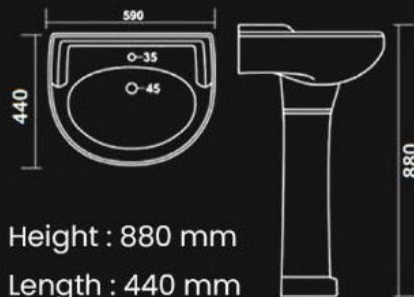

Height : 160 mm
Length : 340 mm
Width : 440 mm

Bantium 18 x 12 Approx Weight : 8 KG

Height : 160 mm
Length : 330 mm
Width : 460 mm

Corner(16x16) Approx Weight : 8 KG

Height : 180 mm
Length : 400 mm
Width : 400 mm

Big Sterling

Height : 960 mm
Length : 530 mm
Width : 640 mm

Approx Weight : 33 KG

Mini Sterling

Height : 820 mm
Length : 450 mm
Width : 570 mm

Approx Weight : 23 KG

Star Gold Set

Height : 880 mm
Length : 440 mm
Width : 590 mm

Approx Weight : 23 KG

Supreme Set

Height : 840 mm
Length : 430 mm
Width : 585 mm

Approx Weight : 23 KG

Wash Basin Pedestal

Dyna Set

Height : 860 mm
Length : 440 mm
Width : 560 mm

Approx Weight : 23 KG

Sophia Set

Height : 860 mm
Length : 440 mm
Width : 550 mm

Approx Weight : 23 KG

Deltar Set (polo)

Height : 820 mm
Length : 470 mm
Width : 560 mm

Approx Weight : 23 KG

Repose Set (22x16)

Height : 825 mm
Length : 400 mm
Width : 560 mm