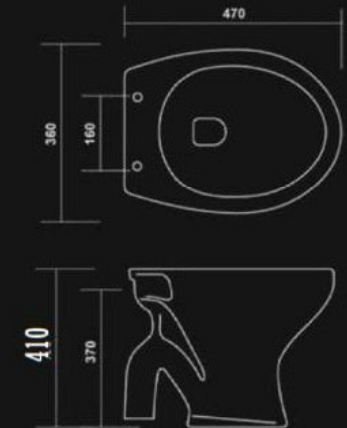

Jennet

Size : 355 x 490 x 360mm
15 KG

Wall Hung.

Marvel

Size : 370 x 560 x 400mm
16 KG

Anglo "P" trap
Size : 520 x 430 x 400 mm
Weight : 17 KG

Anglo "S" trap
Size : 520 x 430 x 400 mm
Weight : 17 KG

Baby "P" trap
Size : 350 x 280 x 310 mm
Weight : 8 KG

Dyna E.W.C "S" trap
Size : 470 x 360 x 410 mm
Weight : 13.5 KG

EWC "P" trap
Size : 460 x 355 x 390 mm
Weight : 13.5 KG

water closet.

EWC "S" trap
Size : 460 x 355 x 390 mm
Weight : 13.5 KG

Two piece

Alex Two Piece “S” “P”

Height : 755 mm
Length : 295 mm
Width : 615 mm

Approx Weight : 35 KG

Cistern - AB BC CD

Colour - W i

Aqua Two Piece “S” “P”

Height : 770 mm
Length : 400 mm
Width : 650 mm

Approx Weight : 33 KG

Cistern - AB BC CD

Colour - W i

Astina
“S”

Height : 785 mm
Length : 380 mm
Width : 665 mm

Approx Weight : 31 KG

Cistern - AB BC CD

Colour - W i

Barocco
“P”

Height : 760 mm
Length : 390 mm
Width : 670 mm