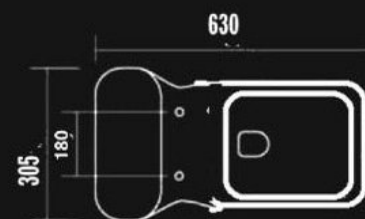

Height : 755 mm
Length : 295 mm
Width : 615 mm

Approx Weight : 35 KG

Cistern - AB BC CD

Colour - W i

Aqua Two Piece “S” “P”

Height : 770 mm
Length : 400 mm
Width : 650 mm

Approx Weight : 33 KG

Cistern - AB BC CD

Colour - W i

Astina
“S”

Height : 785 mm
Length : 380 mm
Width : 665 mm

Approx Weight : 31 KG

Cistern - AB BC CD

Colour - W i

Barocco
“P”

Height : 760 mm
Length : 390 mm
Width : 670 mm

Approx Weight : 31 KG

Cistern - AB BC CD

Colour - W i

Two piece

**Dyna
italian
“P”**

Height : 785 mm

Length : 350 mm

Width : 630 mm

Approx Weight : 32 KG

Cistern - AB BC CD

Colour - W i

**Italian
“P”**

Height : 795 mm

Length : 380 mm

Width : 680 mm

Approx Weight : 31 KG