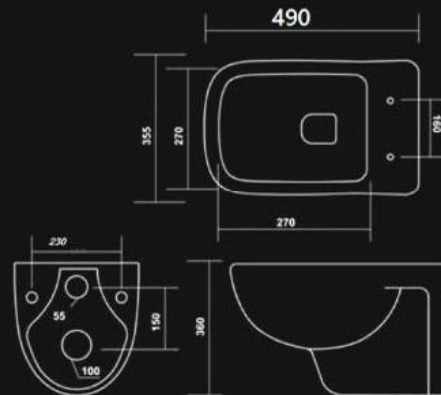

Jennet

Size : 355 x 490 x 360mm
15 KG