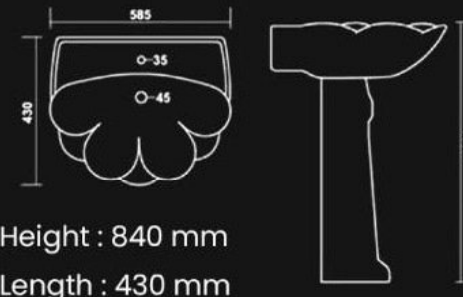

Height : 160 mm
Length : 340 mm
Width : 440 mm

Bantium 18 x 12 Approx Weight : 8 KG

Height : 160 mm
Length : 330 mm
Width : 460 mm

Corner(16x16) Approx Weight : 8 KG

Height : 180 mm
Length : 400 mm
Width : 400 mm

Big Sterling

Height : 960 mm
Length : 530 mm
Width : 640 mm

Approx Weight : 33 KG

Mini Sterling

Height : 820 mm
Length : 450 mm
Width : 570 mm

Approx Weight : 23 KG

Star Gold Set

Height : 880 mm
Length : 440 mm
Width : 590 mm

Approx Weight : 23 KG

Supreme Set

Height : 840 mm
Length : 430 mm
Width : 585 mm

Approx Weight : 23 KG

Wash Basin Pedestal

Dyna Set

Height : 860 mm
Length : 440 mm
Width : 560 mm

Approx Weight : 23 KG

Sophia Set

Height : 860 mm
Length : 440 mm
Width : 550 mm

Approx Weight : 23 KG

Deltar Set (polo)

Height : 820 mm
Length : 470 mm
Width : 560 mm

Approx Weight : 23 KG

Repose Set (22x16)

Height : 825 mm
Length : 400 mm
Width : 560 mm