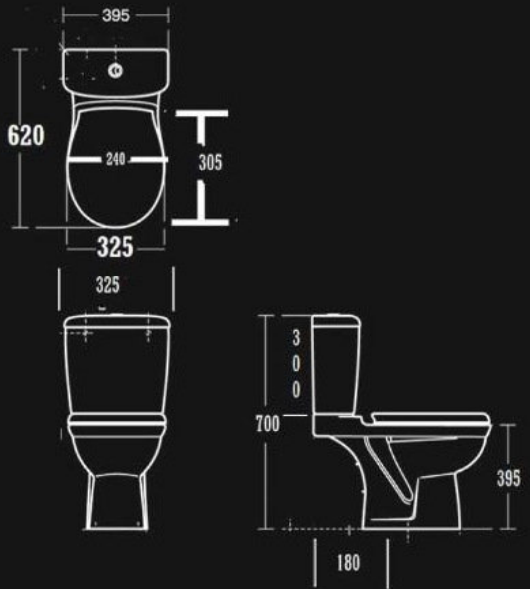

Colour - W i

Astina
“S”

Height : 785 mm
Length : 380 mm
Width : 665 mm

Approx Weight : 31 KG

Cistern - AB BC CD

Colour - W i

Barocco
“P”

Height : 760 mm
Length : 390 mm
Width : 670 mm

Cistern - AB BC CD

Colour - W

w-i

Two piece

Spanish "P"

Height : 780 mm
Length : 400 mm
Width : 670 mm

Approx Weight : 31 KG

Cistern - AB BC CD

Colour - W i

Spanish "S"

Height : 780 mm
Length : 400 mm
Width : 670 mm

Approx Weight : 31 KG

Cistern - AB BC CD

Colour - W i

Two piece

Matrix "S"

Height : 765 mm
Length : 370 mm
Width : 635 mm

Approx Weight : 33 KG

Cistern - AB BC CD

Colour - W

Perry "S"

Height : 700 mm
Length : 395 mm
Width : 620 mm

Approx Weight : 37 KG

Cistern - AB BC CD