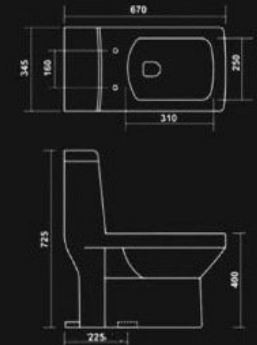

One Piece.

Apple One Pice (S/P)

Size : 655 x 340 x 680mm
S-trap : 220mm
P-trap
40 KG

Moon One Pice (S/P)

Size : 670 x 345 x 725mm
S-trap : 225mm
P-trap : 225mm
41 KG

Mozart Floor
Mounted E.W.C. S/P trap
18 KG

Dyna E.W.C "S" trap
Size : 470 x 360 x 410 mm
Weight : 13.5 KG

EWC "P" trap
Size : 460 x 355 x 390 mm
Weight : 13.5 KG

water closet.

EWC "S" trap
Size : 460 x 355 x 390 mm
Weight : 13.5 KG

Two piece

Alex Two Piece “S” “P”

Height : 755 mm
Length : 295 mm
Width : 615 mm

Approx Weight : 35 KG

Cistern - AB BC CD

Colour - W i

Aqua Two Piece “S” “P”

Height : 770 mm
Length : 400 mm
Width : 650 mm

Approx Weight : 33 KG

Cistern - AB BC CD

Colour - W i

Astina
“S”

Height : 785 mm
Length : 380 mm
Width : 665 mm

Approx Weight : 31 KG

Cistern - AB BC CD

Colour - W i

Barocco
“P”

Height : 760 mm
Length : 390 mm
Width : 670 mm