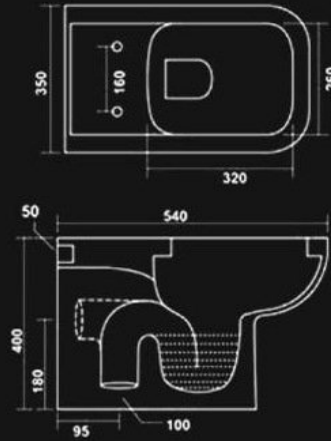

One Piece.

Apple One Pice (S/P)

Size : 655 x 340 x 680mm
S-trap : 220mm
P-trap
40 KG

Moon One Pice (S/P)

Size : 670 x 345 x 725mm
S-trap : 225mm
P-trap : 225mm
41 KG

Mozart Floor
Mounted E.W.C. S/P trap
18 KG

Jennet

Size : 355 x 490 x 360mm
15 KG

Wall Hung.

Marvel

Size : 370 x 560 x 400mm
16 KG

Anglo "P" trap
Size : 520 x 430 x 400 mm
Weight : 17 KG

Anglo "S" trap
Size : 520 x 430 x 400 mm
Weight : 17 KG

Baby "P" trap
Size : 350 x 280 x 310 mm
Weight : 8 KG

Dyna E.W.C "S" trap
Size : 470 x 360 x 410 mm
Weight : 13.5 KG

EWC "P" trap
Size : 460 x 355 x 390 mm
Weight : 13.5 KG

water closet.

EWC "S" trap
Size : 460 x 355 x 390 mm
Weight : 13.5 KG

Two piece

Alex Two Piece “S” “P”

Colour - W i

Astina
“S”

Height : 785 mm
Length : 380 mm
Width : 665 mm

Approx Weight : 31 KG

Cistern - AB BC CD

Colour - W i

Barocco
“P”

Height : 760 mm
Length : 390 mm
Width : 670 mm