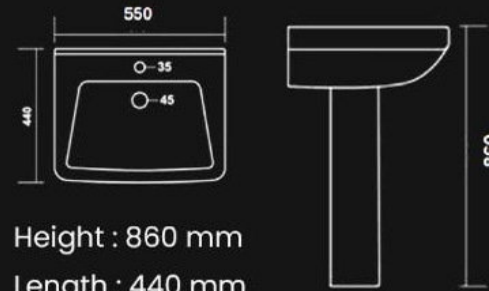

Big Sterling

Height : 960 mm
Length : 530 mm
Width : 640 mm

Approx Weight : 33 KG

Mini Sterling

Height : 820 mm
Length : 450 mm
Width : 570 mm

Approx Weight : 23 KG

Star Gold Set

Height : 880 mm
Length : 440 mm
Width : 590 mm

Approx Weight : 23 KG

Supreme Set

Height : 840 mm
Length : 430 mm
Width : 585 mm

Approx Weight : 23 KG

Wash Basin Pedestal

Dyna Set

Height : 860 mm
Length : 440 mm
Width : 560 mm

Approx Weight : 23 KG

Sophia Set

Height : 860 mm
Length : 440 mm
Width : 550 mm

Approx Weight : 23 KG

Deltar Set (polo)

Height : 820 mm
Length : 470 mm
Width : 560 mm

Approx Weight : 23 KG

Repose Set (22x16)

Height : 825 mm
Length : 400 mm
Width : 560 mm

Height : 230 mm
Length : 410 mm
Width : 535 mm

Approx Weight : 10 KG

Deluxe Pan

Height : 250 mm
Length : 500 mm
Width : 400 mm

Approx Weight : 13 KG

China Pan

Height : 220 mm
Length : 490 mm
Width : 410 mm

Approx Weight : 8.5 KG