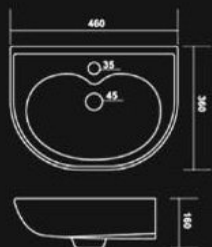

14 x 11 (side)

Approx Weight : 7 KG

Height : 180 mm
Length : 310 mm
Width : 370 mm

14 x 11 (Center)

Approx Weight : 7 KG

Height : 180 mm
Length : 310 mm
Width : 370 mm

18 x 13 (Round)

Approx Weight : 7.5 KG

Height : 160 mm
Length : 340 mm
Width : 440 mm

Bantium 18 x 12 Approx Weight : 8 KG

Height : 160 mm
Length : 330 mm
Width : 460 mm

Corner(16x16) Approx Weight : 8 KG

Height : 180 mm
Length : 400 mm
Width : 400 mm

Candy Approx Weight : 8 KG

Height : 160 mm
Length : 340 mm
Width : 460 mm

Creta 18 x 12 Square Approx Weight : 8 KG

Height : 160 mm
Length : 310 mm
Width : 450 mm

Prime 18 x 14

Approx Weight : 8 KG

Height : 160 mm
Length : 360 mm
Width : 460 mm

Big Sterling

Height : 960 mm
Length : 530 mm
Width : 640 mm

Approx Weight : 33 KG

Mini Sterling

Height : 820 mm
Length : 450 mm
Width : 570 mm

Approx Weight : 23 KG

Star Gold Set

Height : 880 mm
Length : 440 mm
Width : 590 mm