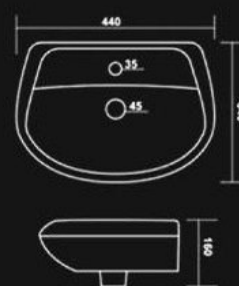

Colour - W i

Astina
“S”

Height : 785 mm
Length : 380 mm
Width : 665 mm

Approx Weight : 31 KG

Cistern - AB BC CD

Colour - W i

Barocco
“P”

Height : 760 mm
Length : 390 mm
Width : 670 mm

14 x 11 (side)

Approx Weight : 7 KG

Height : 180 mm
Length : 310 mm
Width : 370 mm

14 x 11 (Center)

Approx Weight : 7 KG

Height : 180 mm
Length : 310 mm
Width : 370 mm

18 x 13 (Round)

Approx Weight : 7.5 KG

Height : 160 mm
Length : 340 mm
Width : 440 mm

Bantium 18 x 12 Approx Weight : 8 KG

Height : 160 mm
Length : 330 mm
Width : 460 mm

Corner(16x16) Approx Weight : 8 KG

Height : 180 mm
Length : 400 mm
Width : 400 mm

Big Sterling

Height : 960 mm
Length : 530 mm
Width : 640 mm

Approx Weight : 33 KG

Mini Sterling

Height : 820 mm
Length : 450 mm
Width : 570 mm

Approx Weight : 23 KG

Star Gold Set

Height : 880 mm
Length : 440 mm
Width : 590 mm