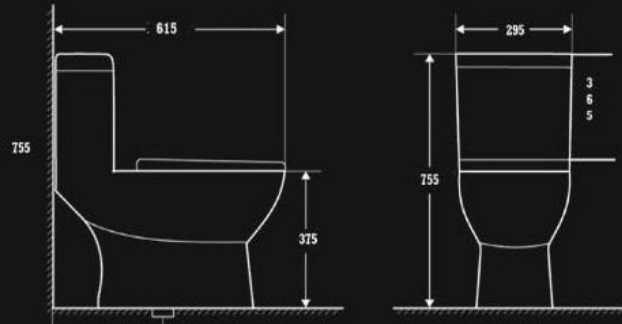

Dyna E.W.C "S" trap
Size : 470 x 360 x 410 mm
Weight : 13.5 KG

EWC "P" trap
Size : 460 x 355 x 390 mm
Weight : 13.5 KG

water closet.

EWC "S" trap
Size : 460 x 355 x 390 mm
Weight : 13.5 KG

Two piece

Alex Two Piece “S” “P”

Height : 755 mm
Length : 295 mm
Width : 615 mm

Approx Weight : 35 KG

Cistern - AB BC CD

Colour - W i

Aqua Two Piece “S” “P”

Height : 770 mm
Length : 400 mm
Width : 650 mm

Approx Weight : 33 KG

Cistern - AB BC CD

Colour - W i

Astina
“S”

Height : 785 mm
Length : 380 mm
Width : 665 mm

Approx Weight : 31 KG

Cistern - AB BC CD

Colour - W i

Barocco
“P”

Height : 760 mm
Length : 390 mm
Width : 670 mm

Approx Weight : 31 KG

Cistern - AB BC CD

Colour - W i

Two piece

**Dyna
italian
“P”**

Height : 785 mm

Length : 350 mm

Width : 630 mm