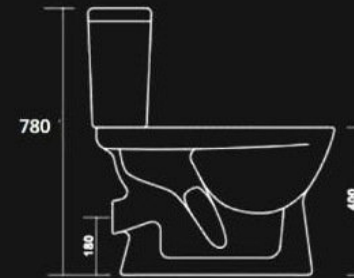

Cistern - AB BC CD

Colour - W

w-i-bL-p-g

Mirage "S"

Height : 660 mm

Length : 380 mm

Width : 760 mm

Approx Weight : 31 KG

Cistern - AB BC CD

Colour - W

w-i

Two piece

Spanish "P"

Height : 780 mm
Length : 400 mm
Width : 670 mm

Approx Weight : 31 KG

Cistern - AB BC CD

Colour - W i

Spanish "S"

Height : 780 mm
Length : 400 mm
Width : 670 mm

Approx Weight : 31 KG

Cistern - AB BC CD

Colour - W i

Two piece

Matrix "S"

Height : 765 mm
Length : 370 mm
Width : 635 mm

Approx Weight : 33 KG

Cistern - AB BC CD

Colour - W

Perry "S"

Height : 700 mm
Length : 395 mm
Width : 620 mm

Approx Weight : 37 KG

Cistern - AB BC CD