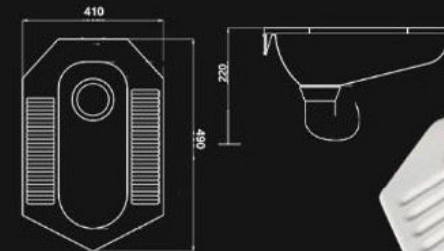

Approx Weight : 10.50 KG

Eastern Pan

Height : 130 mm
Length : 425 mm
Width : 520 mm

Approx Weight : 11 KG

Aqua Pan

Height : 250 mm
Length : 500 mm
Width : 400 mm

Approx Weight : 13 KG

MD Pan

Height : 230 mm
Length : 410 mm
Width : 535 mm

Approx Weight : 10 KG

Deluxe Pan

Height : 250 mm
Length : 500 mm
Width : 400 mm

Approx Weight : 13 KG

China Pan

Height : 220 mm
Length : 490 mm
Width : 410 mm

Approx Weight : 8.5 KG

Cistern 10 Ltrs.

Large Urinal

Flat Back Urinal

Squatting Urinal

P trap

S trap

Shelf-03

Size : 520 x 130 x 60mm