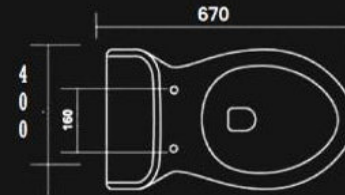

Colour - W i

Astina
“S”

Height : 785 mm
Length : 380 mm
Width : 665 mm

Approx Weight : 31 KG

Cistern - AB BC CD

Colour - W i

Barocco
“P”

Height : 760 mm
Length : 390 mm
Width : 670 mm

Cistern - AB BC CD

Colour - W

w-i-bL-p-g

Mirage "S"

Height : 660 mm

Length : 380 mm

Width : 760 mm

Approx Weight : 31 KG

Cistern - AB BC CD

Colour - W

w-i

Two piece

Spanish "P"

Height : 780 mm
Length : 400 mm
Width : 670 mm

Approx Weight : 31 KG

Cistern - AB BC CD

Colour - W i

Spanish "S"

Height : 780 mm
Length : 400 mm
Width : 670 mm

Approx Weight : 31 KG

Cistern - AB BC CD

Colour - W i

Two piece

Matrix "S"