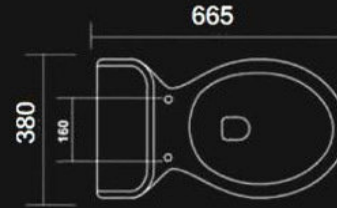

Dyna E.W.C "S" trap
Size : 470 x 360 x 410 mm
Weight : 13.5 KG

EWC "P" trap
Size : 460 x 355 x 390 mm
Weight : 13.5 KG

water closet.

EWC "S" trap
Size : 460 x 355 x 390 mm
Weight : 13.5 KG

Two piece

Alex Two Piece “S” “P”

Height : 755 mm
Length : 295 mm
Width : 615 mm

Approx Weight : 35 KG

Cistern - AB BC CD

Colour - W i

Aqua Two Piece “S” “P”

Height : 770 mm
Length : 400 mm
Width : 650 mm

Approx Weight : 33 KG

Cistern - AB BC CD

Colour - W i

Astina
“S”

Height : 785 mm
Length : 380 mm
Width : 665 mm

Approx Weight : 31 KG

Cistern - AB BC CD

Colour - W i

Barocco
“P”

Height : 760 mm
Length : 390 mm
Width : 670 mm

Approx Weight : 31 KG

Cistern - AB BC CD

Colour - W i

Two piece

**Dyna
italian
“P”**

Height : 785 mm

Length : 350 mm

Width : 630 mm