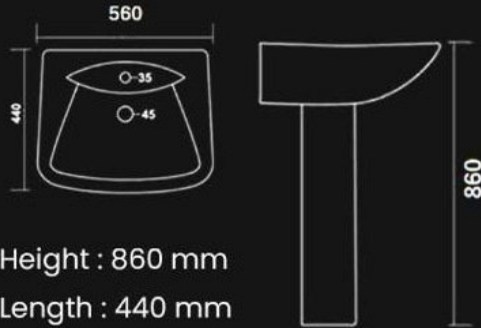

Height : 160 mm
Length : 340 mm
Width : 440 mm

Bantium 18 x 12 Approx Weight : 8 KG

Height : 160 mm
Length : 330 mm
Width : 460 mm

Corner(16x16) Approx Weight : 8 KG

Height : 180 mm
Length : 400 mm
Width : 400 mm

Big Sterling

Height : 960 mm
Length : 530 mm
Width : 640 mm

Approx Weight : 33 KG

Mini Sterling

Height : 820 mm
Length : 450 mm
Width : 570 mm

Approx Weight : 23 KG

Star Gold Set

Height : 880 mm
Length : 440 mm
Width : 590 mm

Approx Weight : 23 KG

Supreme Set

Height : 840 mm
Length : 430 mm
Width : 585 mm

Approx Weight : 23 KG

Wash Basin Pedestal

Dyna Set

Height : 860 mm
Length : 440 mm
Width : 560 mm

Approx Weight : 23 KG

Sophia Set

Height : 860 mm
Length : 440 mm
Width : 550 mm

Approx Weight : 23 KG

Deltar Set (polo)

Height : 820 mm
Length : 470 mm
Width : 560 mm

Approx Weight : 23 KG

Repose Set (22x16)

Height : 825 mm
Length : 400 mm
Width : 560 mm