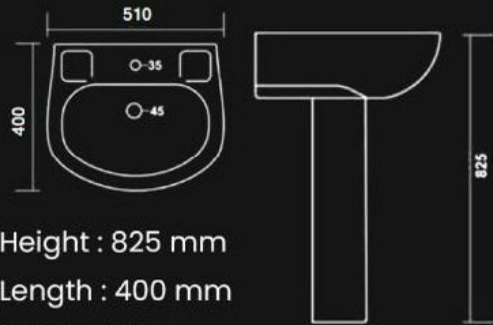

Big Sterling

Height : 960 mm
Length : 530 mm
Width : 640 mm

Approx Weight : 33 KG

Mini Sterling

Height : 820 mm
Length : 450 mm
Width : 570 mm

Approx Weight : 23 KG

Star Gold Set

Height : 880 mm
Length : 440 mm
Width : 590 mm

Sophia Set

Height : 860 mm
Length : 440 mm
Width : 550 mm

Approx Weight : 23 KG

Deltar Set (polo)

Height : 820 mm
Length : 470 mm
Width : 560 mm

Approx Weight : 23 KG

Repose Set (22x16)

Height : 825 mm
Length : 400 mm
Width : 560 mm

White Wash Basin

Wash Basin Pedestal

Star Set (20x16)

Height : 825 mm
Length : 400 mm
Width : 510 mm

Approx Weight : 22 KG

Prime Set (18x14)

Height : 820 mm
Length : 335 mm
Width : 460 mm

Approx Weight : 22 KG

Height : 230 mm
Length : 410 mm
Width : 535 mm

Approx Weight : 10 KG

Deluxe Pan

Height : 250 mm
Length : 500 mm
Width : 400 mm

Approx Weight : 13 KG

China Pan

Height : 220 mm
Length : 490 mm
Width : 410 mm

Approx Weight : 8.5 KG