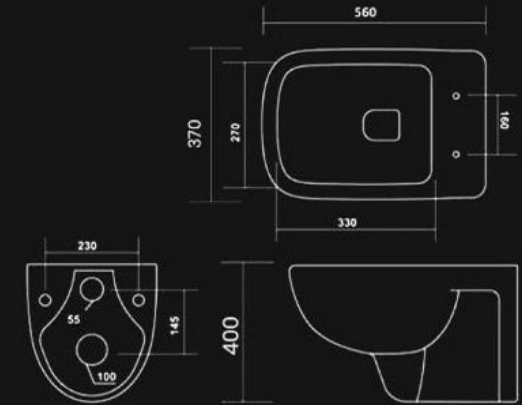

Jennet

Size : 355 x 490 x 360mm
15 KG

Wall Hung.

Marvel

Size : 370 x 560 x 400mm
16 KG

Anglo "P" trap
Size : 520 x 430 x 400 mm
Weight : 17 KG

Anglo "S" trap
Size : 520 x 430 x 400 mm
Weight : 17 KG

Baby "P" trap
Size : 350 x 280 x 310 mm
Weight : 8 KG

Dyna E.W.C "S" trap
Size : 470 x 360 x 410 mm
Weight : 13.5 KG

EWC "P" trap
Size : 460 x 355 x 390 mm
Weight : 13.5 KG

water closet.

EWC "S" trap
Size : 460 x 355 x 390 mm
Weight : 13.5 KG

Two piece

Alex Two Piece “S” “P”

Height : 755 mm
Length : 295 mm
Width : 615 mm

Approx Weight : 35 KG

Cistern - AB BC CD

Colour - W i

Aqua Two Piece “S” “P”

Height : 770 mm
Length : 400 mm
Width : 650 mm

Approx Weight : 33 KG

Cistern - AB BC CD

Colour - W i

Astina
“S”

Height : 785 mm
Length : 380 mm
Width : 665 mm

Approx Weight : 31 KG

Cistern - AB BC CD

Colour - W i

Barocco
“P”

Height : 760 mm
Length : 390 mm
Width : 670 mm