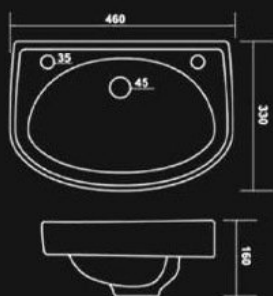

Colour - W i

Astina
“S”

Height : 785 mm
Length : 380 mm
Width : 665 mm

Approx Weight : 31 KG

Cistern - AB BC CD

Colour - W i

Barocco
“P”

Height : 760 mm
Length : 390 mm
Width : 670 mm

14 x 11 (side)

Approx Weight : 7 KG

Height : 180 mm
Length : 310 mm
Width : 370 mm

14 x 11 (Center)

Approx Weight : 7 KG

Height : 180 mm
Length : 310 mm
Width : 370 mm

18 x 13 (Round)

Approx Weight : 7.5 KG

Height : 160 mm
Length : 340 mm
Width : 440 mm

Bantium 18 x 12 Approx Weight : 8 KG

Height : 160 mm
Length : 330 mm
Width : 460 mm

Corner(16x16) Approx Weight : 8 KG

Height : 180 mm
Length : 400 mm
Width : 400 mm

Big Sterling

Height : 960 mm
Length : 530 mm
Width : 640 mm

Approx Weight : 33 KG

Mini Sterling

Height : 820 mm
Length : 450 mm
Width : 570 mm

Approx Weight : 23 KG

Star Gold Set

Height : 880 mm
Length : 440 mm
Width : 590 mm