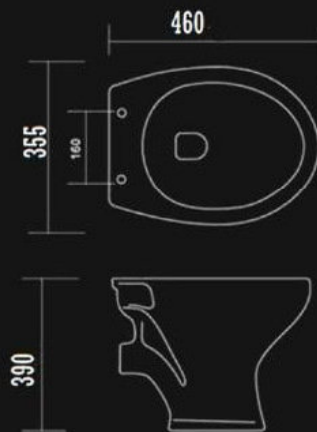

Jennet

Size : 355 x 490 x 360mm
15 KG

Wall Hung.

Marvel

Size : 370 x 560 x 400mm
16 KG

Anglo "P" trap
Size : 520 x 430 x 400 mm
Weight : 17 KG

Anglo "S" trap
Size : 520 x 430 x 400 mm
Weight : 17 KG

Baby "P" trap
Size : 350 x 280 x 310 mm
Weight : 8 KG

Dyna E.W.C "S" trap
Size : 470 x 360 x 410 mm
Weight : 13.5 KG

EWC "P" trap
Size : 460 x 355 x 390 mm
Weight : 13.5 KG

water closet.

EWC "S" trap
Size : 460 x 355 x 390 mm
Weight : 13.5 KG

Two piece

Alex Two Piece “S” “P”

Height : 755 mm
Length : 295 mm
Width : 615 mm

Approx Weight : 35 KG

Cistern - AB BC CD

Colour - W i

Aqua Two Piece “S” “P”

Height : 770 mm
Length : 400 mm
Width : 650 mm

Approx Weight : 33 KG

Cistern - AB BC CD

Colour - W i

Astina
“S”

Height : 785 mm
Length : 380 mm
Width : 665 mm

Approx Weight : 31 KG

Cistern - AB BC CD

Colour - W i

Barocco
“P”

Height : 760 mm
Length : 390 mm
Width : 670 mm