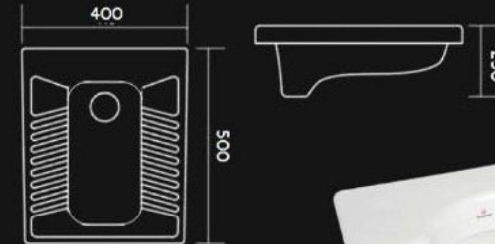

Approx Weight : 10.50 KG

Eastern Pan

Height : 130 mm
Length : 425 mm
Width : 520 mm

Approx Weight : 11 KG

Aqua Pan

Height : 250 mm
Length : 500 mm
Width : 400 mm

Approx Weight : 13 KG

MD Pan

Height : 230 mm
Length : 410 mm
Width : 535 mm

Approx Weight : 10 KG

Deluxe Pan

Height : 250 mm
Length : 500 mm
Width : 400 mm

Approx Weight : 13 KG

China Pan

Height : 220 mm
Length : 490 mm
Width : 410 mm

Approx Weight : 8.5 KG