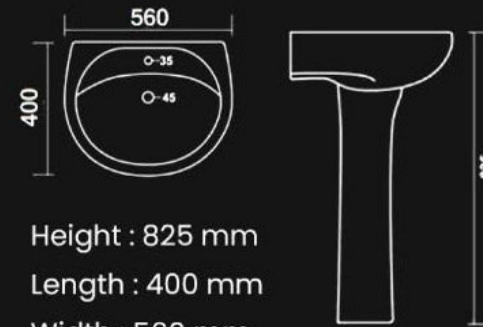

Big Sterling

Height : 960 mm
Length : 530 mm
Width : 640 mm

Approx Weight : 33 KG

Mini Sterling

Height : 820 mm
Length : 450 mm
Width : 570 mm

Approx Weight : 23 KG

Star Gold Set

Height : 880 mm
Length : 440 mm
Width : 590 mm

Approx Weight : 23 KG

Supreme Set

Height : 840 mm
Length : 430 mm
Width : 585 mm

Approx Weight : 23 KG

Wash Basin Pedestal

Dyna Set

Height : 860 mm
Length : 440 mm
Width : 560 mm

Approx Weight : 23 KG

Sophia Set

Height : 860 mm
Length : 440 mm
Width : 550 mm

Approx Weight : 23 KG

Deltar Set (polo)

Height : 820 mm
Length : 470 mm
Width : 560 mm

Approx Weight : 23 KG

Repose Set (22x16)

Height : 825 mm
Length : 400 mm
Width : 560 mm

Height : 230 mm
Length : 410 mm
Width : 535 mm

Approx Weight : 10 KG

Deluxe Pan

Height : 250 mm
Length : 500 mm
Width : 400 mm

Approx Weight : 13 KG

China Pan

Height : 220 mm
Length : 490 mm
Width : 410 mm

Approx Weight : 8.5 KG