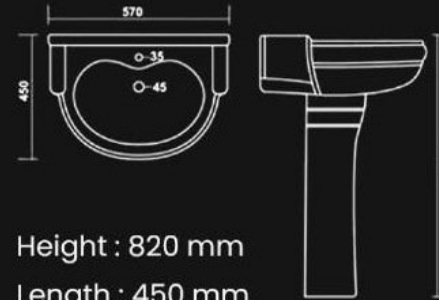

Height : 160 mm
Length : 340 mm
Width : 440 mm

Bantium 18 x 12 Approx Weight : 8 KG

Height : 160 mm
Length : 330 mm
Width : 460 mm

Corner(16x16) Approx Weight : 8 KG

Height : 180 mm
Length : 400 mm
Width : 400 mm

Big Sterling

Height : 960 mm
Length : 530 mm
Width : 640 mm

Approx Weight : 33 KG

Mini Sterling

Height : 820 mm
Length : 450 mm
Width : 570 mm

Approx Weight : 23 KG

Star Gold Set

Height : 880 mm
Length : 440 mm
Width : 590 mm

Approx Weight : 23 KG

Supreme Set

Height : 840 mm
Length : 430 mm
Width : 585 mm

Approx Weight : 23 KG

Wash Basin Pedestal

Dyna Set

Height : 860 mm
Length : 440 mm
Width : 560 mm

Approx Weight : 23 KG

Sophia Set

Height : 860 mm
Length : 440 mm
Width : 550 mm

Approx Weight : 23 KG

Deltar Set (polo)

Height : 820 mm
Length : 470 mm
Width : 560 mm

Approx Weight : 23 KG

Repose Set (22x16)

Height : 825 mm
Length : 400 mm
Width : 560 mm