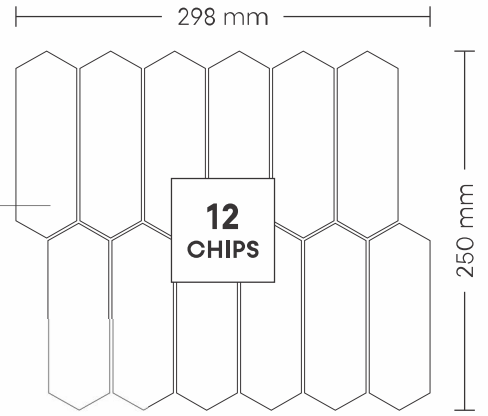

SHEET SIZE

250 mm

335 mm

30012 STATUARIO & BLACK

PATTERN - LONG HERRING BONE

SURFACE GLOSSY

CHIP SIZE
23x150mm

SHEET SIZE

250 mm

335 mm

31005 STATUARIO

PATTERN - PICKET

CHIP SIZE
48x148mm

SHEET SIZE

SURFACE GLOSSY

31006 CREMA

PATTERN - PICKET

CHIP SIZE
48x148mm

SHEET SIZE

SURFACE GLOSSY

31007 STATUARIO & GREY

PATTERN - PICKET

CHIP SIZE
48x148mm

SHEET SIZE