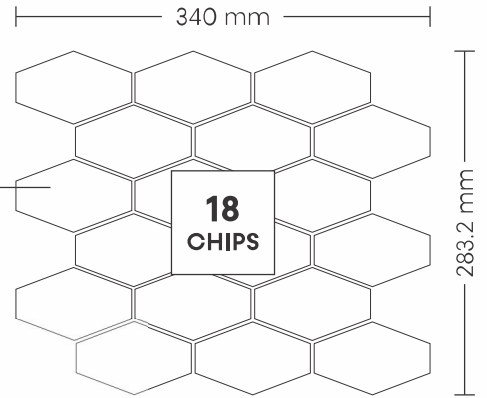

PATTERN - LONG HEXAGON (1)

SURFACE GLOSSY

CHIP SIZE
69x87mm

SHEET SIZE

40002 STATUARIO

PATTERN - LONG HEXAGON (2)

CHIP SIZE
95x60mm

SHEET SIZE