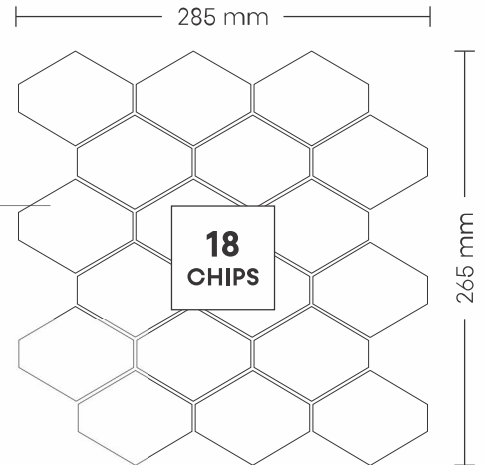

SURFACE GLOSSY

CHIP SIZE
23x23mm,
23x48mm

SHEET SIZE

38003 MIX CREMA

PATTERN - PINWHEEL

SURFACE GLOSSY

CHIP SIZE
23x23mm,
23x48mm

SHEET SIZE

38004 RANDOM TRAVERTINE

PATTERN - PINWHEEL

SHEET SIZE

298 mm

CHIP SIZE

23x23mm,
23x48mm

SURFACE GLOSSY

39012 BLACK & STATUARIO

PATTERN - LONG HEXAGON (1)

SURFACE GLOSSY

CHIP SIZE
69x87mm

SHEET SIZE

40002 STATUARIO

PATTERN - LONG HEXAGON (2)

CHIP SIZE
95x60mm

SHEET SIZE