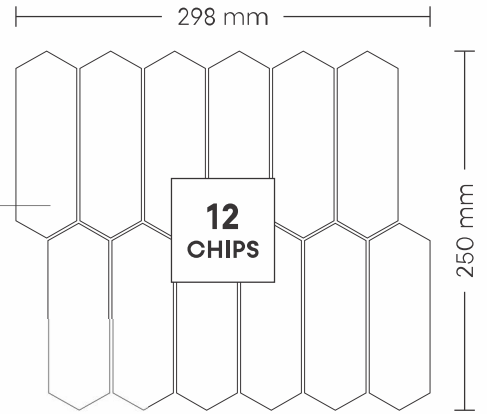

SHEET SIZE

250 mm

335 mm

30012 STATUARIO & BLACK

PATTERN - LONG HERRING BONE

SURFACE GLOSSY

CHIP SIZE
23x150mm

SHEET SIZE

250 mm

335 mm

31005 STATUARIO

PATTERN - PICKET

CHIP SIZE
48x148mm

SHEET SIZE

SURFACE GLOSSY

31006 CREMA

PATTERN - PICKET

CHIP SIZE
48x148mm

SHEET SIZE

SURFACE GLOSSY

31007 STATUARIO & GREY

PATTERN - PICKET

CHIP SIZE
48x148mm

SHEET SIZE