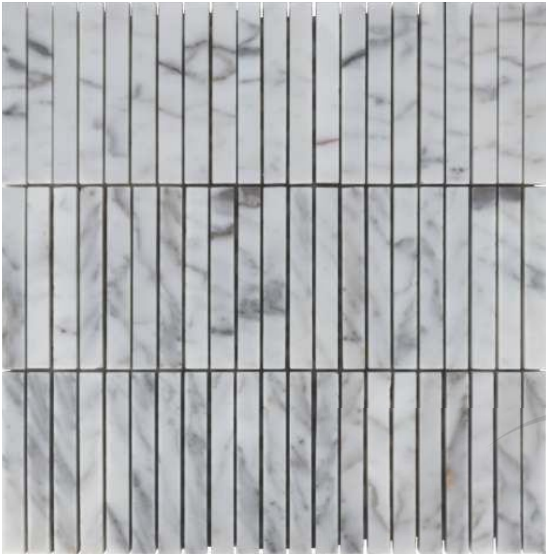

CHIP SIZE
45x95mm

SURFACE GLOSSY

23001 STATUARIO

PATTERN - KIT KAT

SHEET SIZE

292 mm

CHIP SIZE
12x96mm

**63
CHIPS**