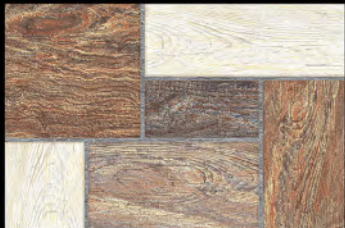

CERAMIC EXPORTS HOUSE

*Tiles Exporters*

**375mm x 250mm Elevation**

Catalogue-2022

ITA  
LI  
AN  
STY  
LE

603 E

Glossy  
375mm x 250mm

609 E