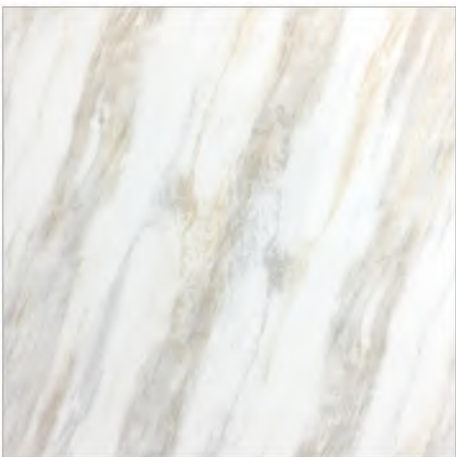

396x396mm
PORCELAIN TILES

WHITE GLOSSY SERIES

3001

3002

3003

3004

3005

3006