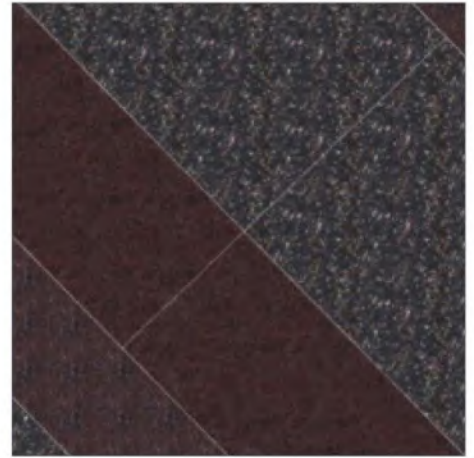

6022

6023

6024

FLOOR TILES

396x396mm
PORCELAIN TILES

BLACK GLOSSY SERIES

7001

7002