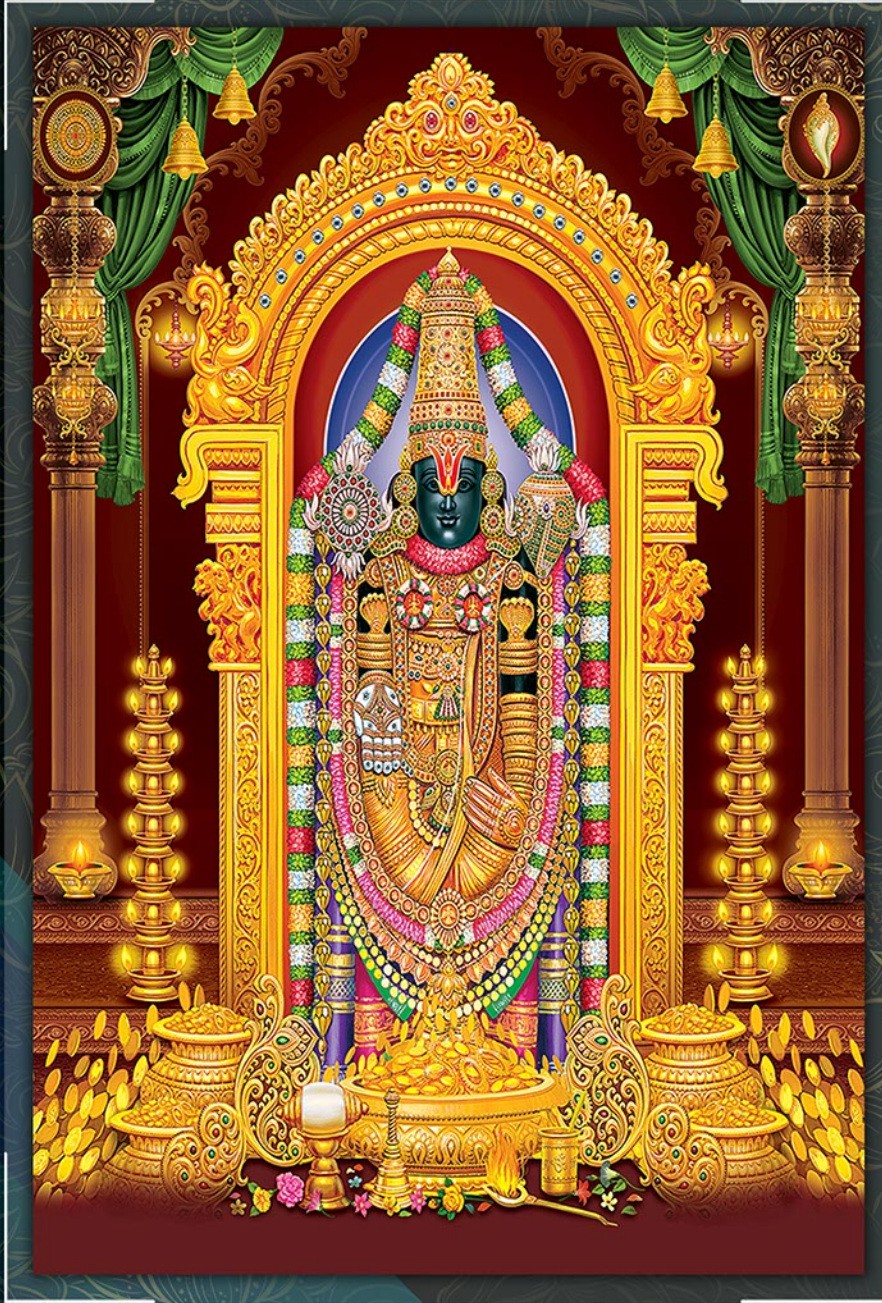

texture
emboss

HD-R-17

2x3
TEXTURE HIGHDEEP
VITRIFIED POSTER